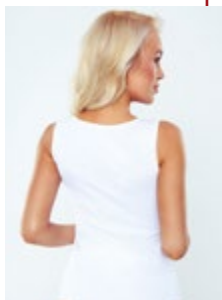

ROMANTICA®

nowość

DANA

S-XL

BA95%, PA5%